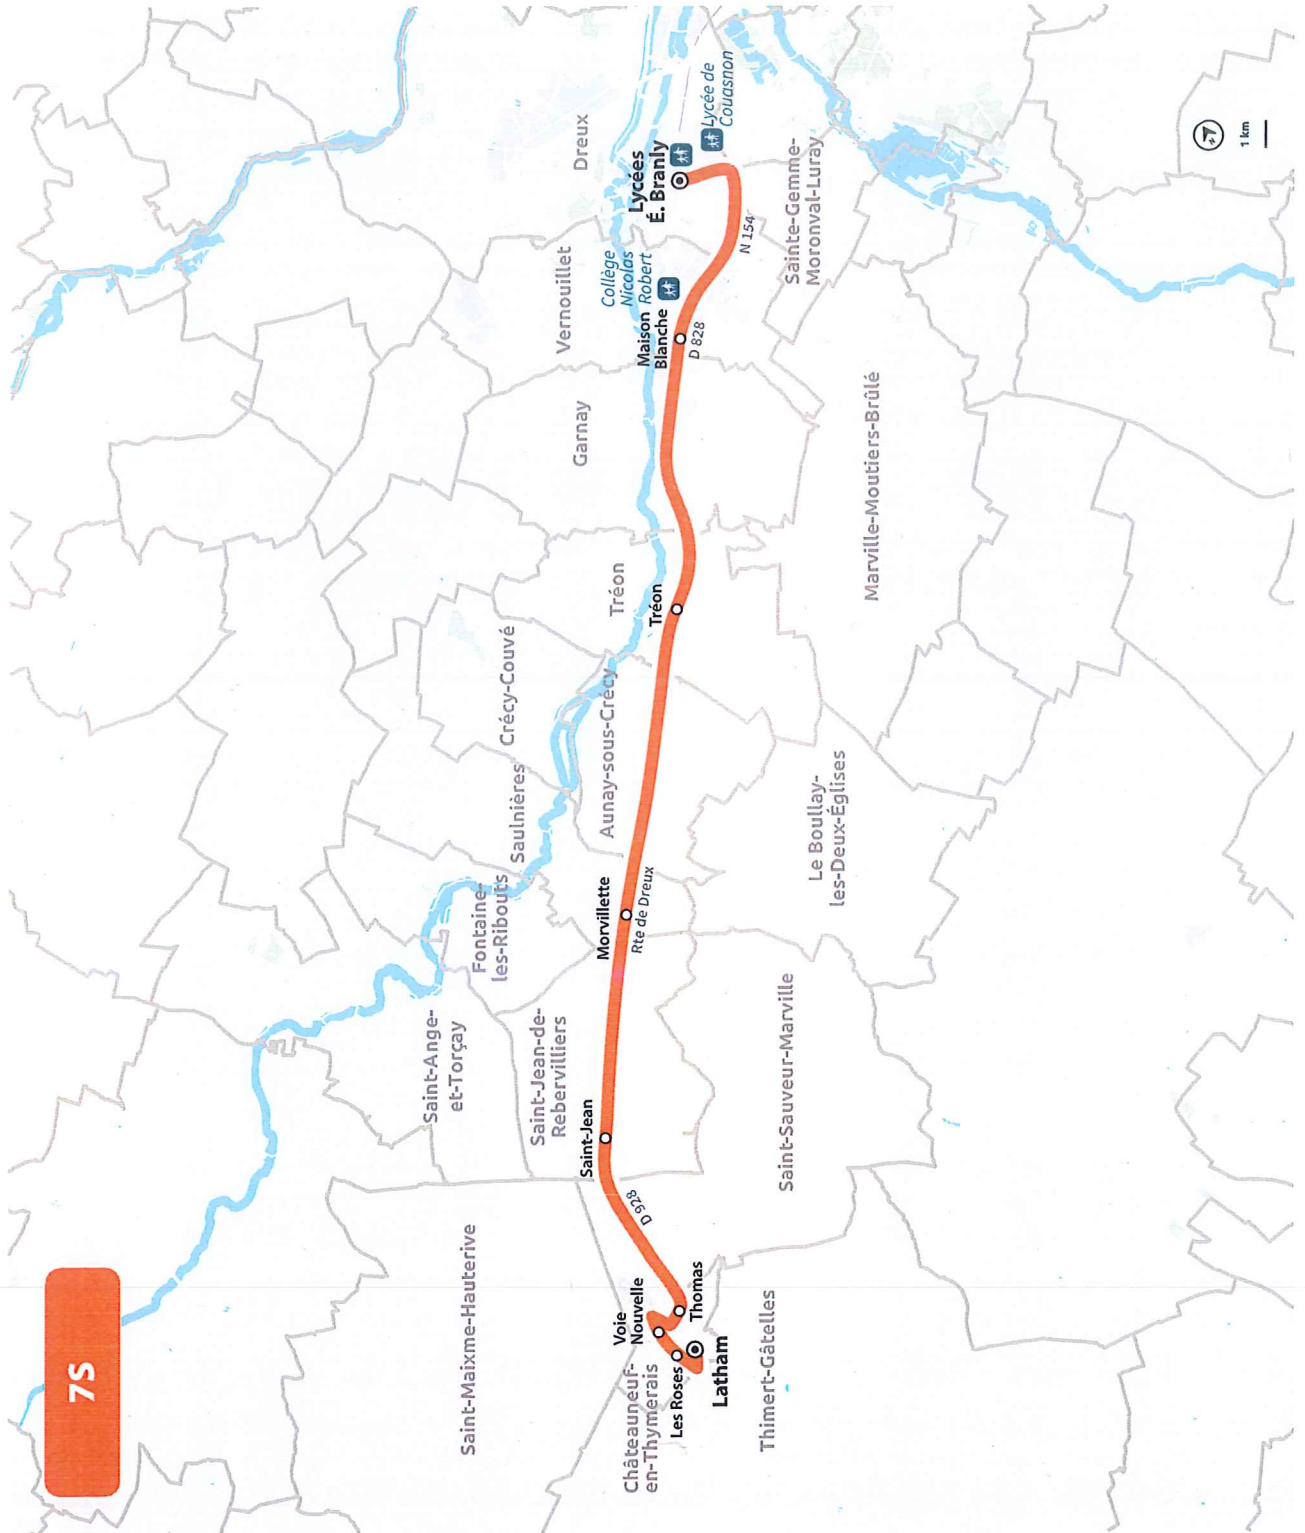

DOUBLAGE LIGNE 7

HORAIRES À PARTIR DU 2 SEPTEMBRE 2024

LIGNE N°		75
JOUR DE CIRCULATION (L : LUNDI - M : MARDI - Me : MERCREDI, ETC.)		LMMeV
PÉRIODE DE FONCTIONNEMENT (PS : SCOLAIRE - VS : VACANCES - T : ANNÉE)		PS
CHÂTEAUNEUF-EN-THYMERAIS	Latham	723
CHÂTEAUNEUF-EN-THYMERAIS	Les Roses	725
CHÂTEAUNEUF-EN-THYMERAIS	Voie Nouvelle	726
CHÂTEAUNEUF-EN-THYMERAIS	Thomas	727
SAINT-JEAN-DE-REBERVILLIERS	Saint-Jean	730
SAULNIÈRES	Morvillette	734
TRÉON	Tréon	742
VERNOUILLET	Maison Blanche	747
DREUX	Kennedy (Lycée E. Branly)	755

DOUBLAGE LIGNE 7

PLAN À PARTIR DU 2 SEPTEMBRE 2024

 **INFOS ET CONTACT**
www.linead.fr
02 37 42 10 10

linead
L'Agglo vous transporte !