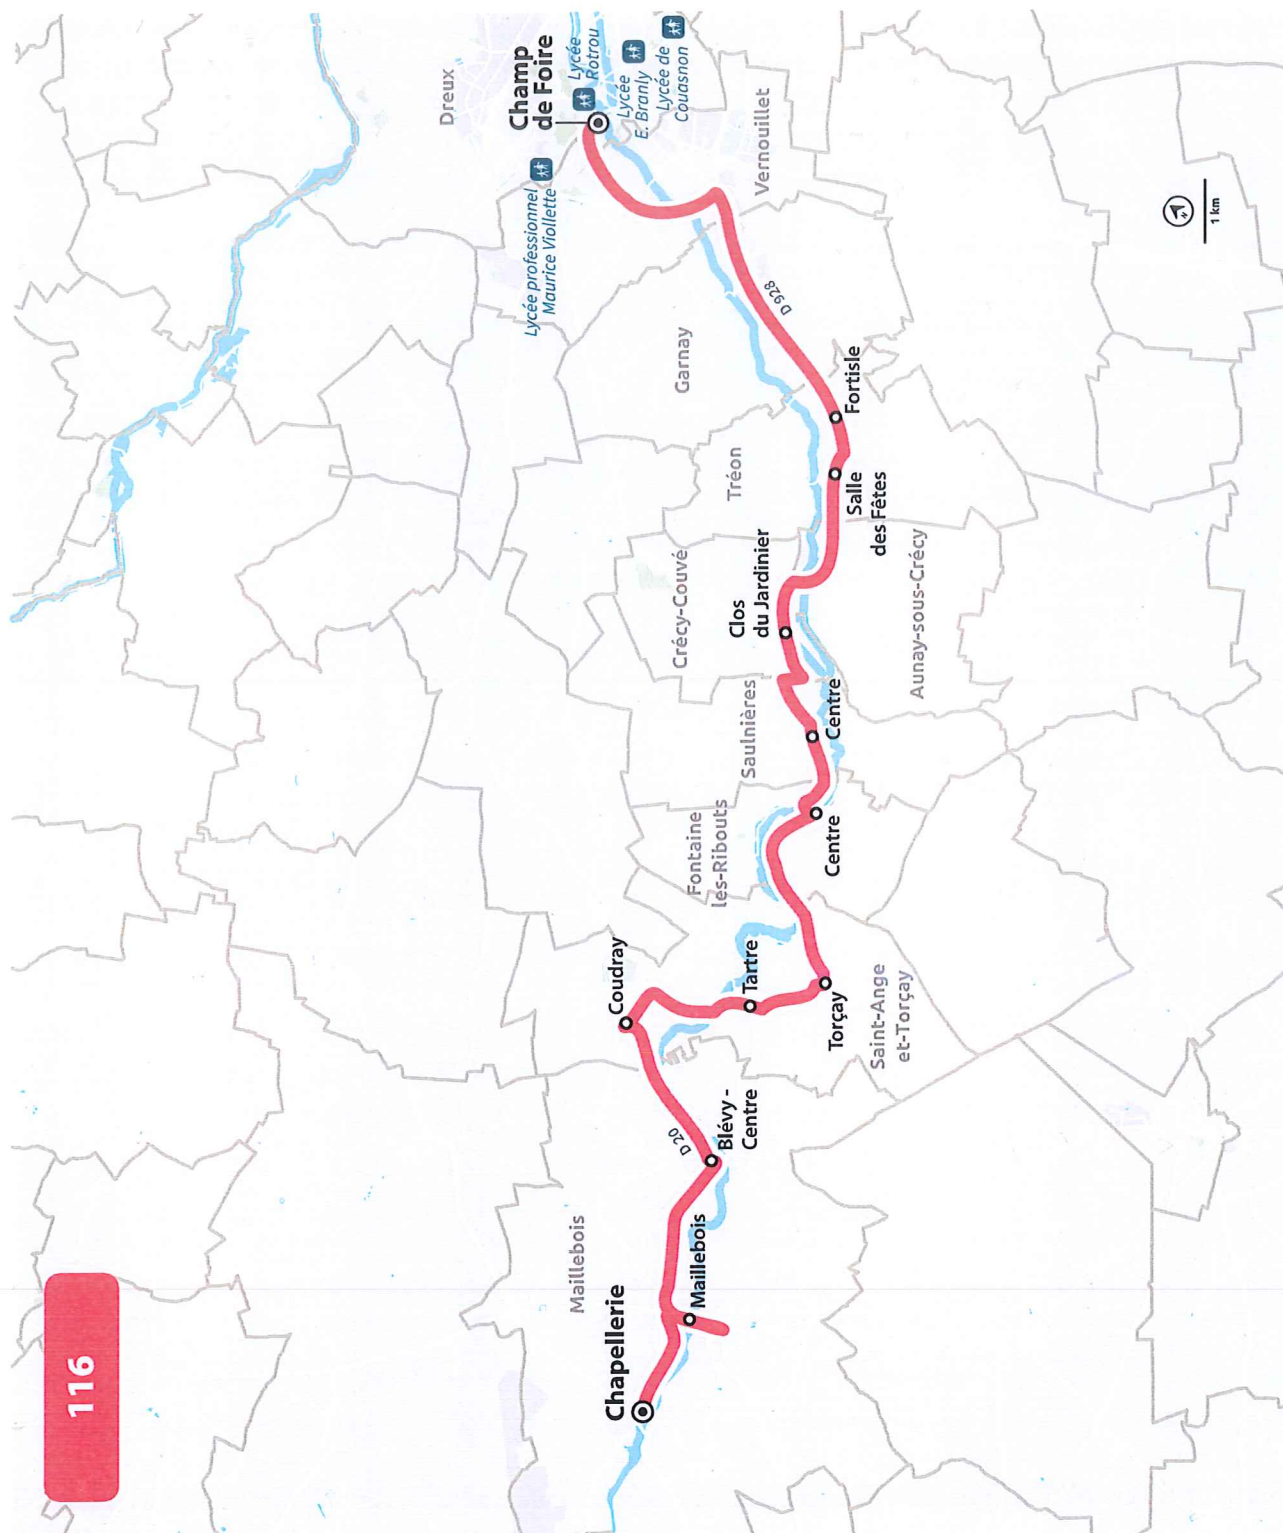

LYCÉES DE DREUX

HORAIRES À PARTIR DU 2 SEPTEMBRE 2024

LIGNE N°		116
JOUR DE CIRCULATION (L : LUNDI - M : MARDI - Me : MERCREDI, ETC.)		LMMeJV
PÉRIODE DE FONCTIONNEMENT (PS : SCOLAIRE - VS : VACANCES - T : ANNÉE)		PS
MAILLEBOIS	Chapellerie	645
MAILLEBOIS	Maillebois	649
MAILLEBOIS	Blévy - Centre	653
SAINT-ANGE-ET-TORCAY	Coudray	658
SAINT-ANGE-ET-TORCAY	Tartre	703
SAINT-ANGE-ET-TORCAY	Torçay	706
FONTAINE LES RIBOUTS	Centre	712
SAULNIÈRES	Centre	715
CRÉCY-COUVÉ	Clos du Jardinier	718
TREON	Salle des Fêtes	723
TREON	Fortisle	725
DREUX	Champ de Foire	735

LIGNE N°		116	116	116	116
JOUR DE CIRCULATION (L : LUNDI - M : MARDI - Me : MERCREDI, ETC.)		Me	Me	LMJV	LMJV
PÉRIODE DE FONCTIONNEMENT (PS : SCOLAIRE - VS : VACANCES - T : ANNÉE)		PS	PS	PS	PS
DREUX	Champ de Foire	1235	1400	1720	1815
TREON	Fortisle	1245	1410	1730	1825
TREON	Salle des Fêtes	1247	1412	1732	1827
CRÉCY-COUVÉ	Clos du Jardinier	1252	1417	1737	1832
SAULNIÈRES	Centre	1255	1420	1740	1835
FONTAINE-LES-RIBOUTS	Centre	1258	1423	1743	1838
SAINT-ANGE-ET-TORCAY	Torçay	1304	1429	1749	1844
SAINT-ANGE-ET-TORCAY	Tartre	1307	1432	1752	1847
SAINT-ANGE-ET-TORCAY	Coudray	1312	1437	1757	1852
MAILLEBOIS	Blévy - Centre	1317	1442	1802	1857
MAILLEBOIS	Maillebois	1321	1446	1806	1901
MAILLEBOIS	Chapellerie	1325	1450	1810	1905

LYCÉES DE DREUX

PLAN À PARTIR DU 2 SEPTEMBRE 2024

116

INFOS ET CONTACT

www.linead.fr

02 37 42 10 10

linead
L'Agglo vous transporte !