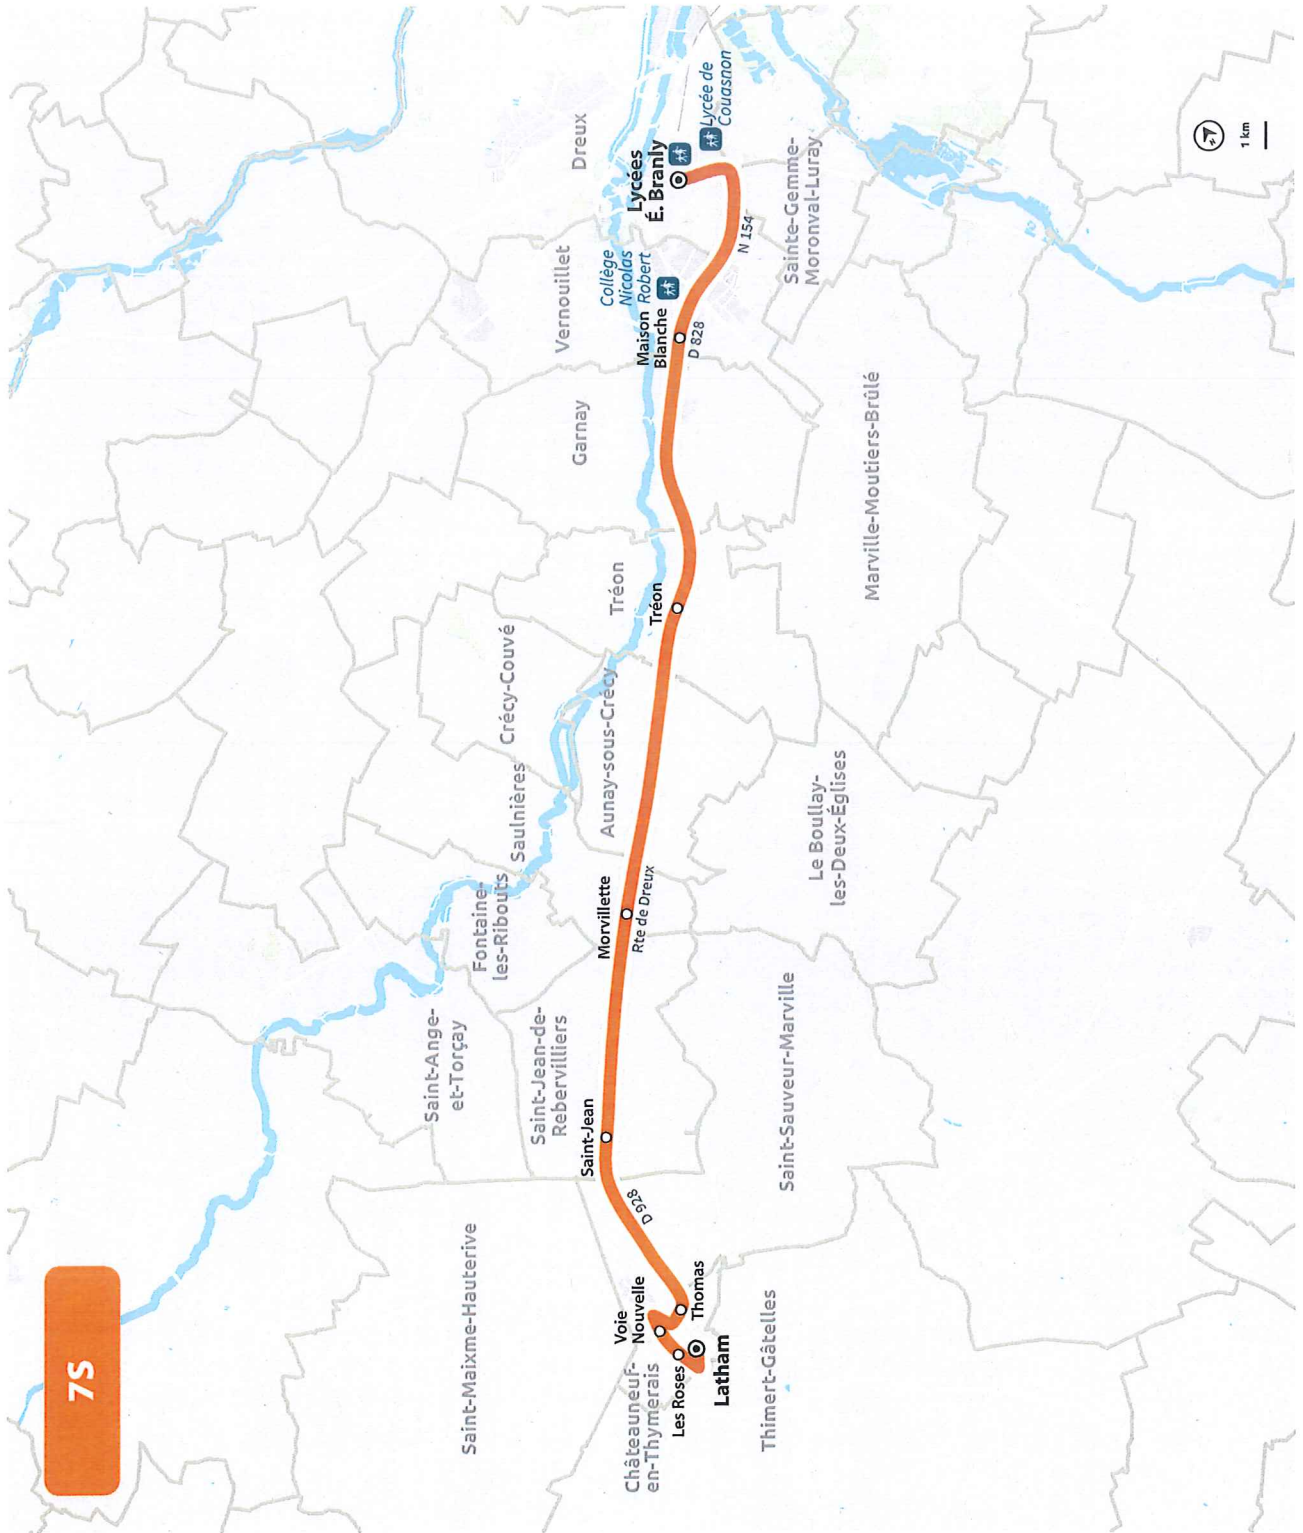

## DOUBLAGE LIGNE 7

HORAIRES À PARTIR DU 4 SEPTEMBRE 2023

LIGNE N°		7s
JOUR DE CIRCULATION (L : LUNDI - M : MARDI - Me : MERCREDI, ETC.)		LMMeIV
PÉRIODE DE FONCTIONNEMENT (PS : SCOLAIRE - VS : VACANCES - T : ANNÉE)		PS
CHÂTEAUNEUF-EN-THYMERAI	Latham	723
CHÂTEAUNEUF-EN-THYMERAI	Les Roses	725
CHÂTEAUNEUF-EN-THYMERAI	Voie Nouvelle	726
CHÂTEAUNEUF-EN-THYMERAI	Thomas	727
SAINT-JEAN-DE-REBERVILLIERS	Saint-Jean	730
SAULNIÈRES	Morvilette	734
TRÉON	Tréon	742
VERNOUILLET	Maison Blanche	747
DREUX	Lycée E. Branly	755

## DOUBLAGE LIGNE 7

PLAN À PARTIR DU 4 SEPTEMBRE 2023

75

  **INFOS ET CONTACT**  
[www.linead.fr](http://www.linead.fr)  
02 37 42 10 10

**linead**  
L'Agglo vous transporte !