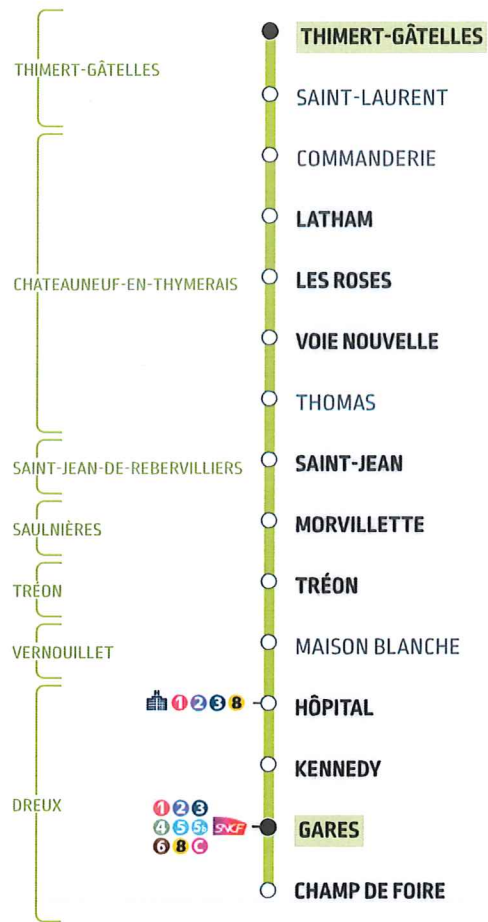

# LIGNE 7 > GARES

## DU LUNDI AU VENDREDI

<b>THIMERT-GÂTELLES</b>	<b>6 55</b>	<b>8 20</b>	<b>13 20</b>	<b>16 45</b>
LATHAM	6 59	8 24	13 24	16 49
LES ROSES	7 01	8 26	13 26	16 51
VOIE NOUVELLE	7 02	8 27	13 27	16 52
SAINTE-JEAN	7 07	8 32	13 32	16 57
MORVILLETTE	7 11	8 36	13 36	17 01
TRÉON	7 17	8 42	13 42	17 07
HÔPITAL	7 29	8 54	13 54	17 19
KENNEDY	7 29	8 54	13 54	17 19
<b>GARES</b>	<b>7 32</b>	<b>8 57</b>	<b>13 57</b>	<b>17 22</b>
CHAMP DE FOIRE	<b>7 35</b>			

# LIGNE 7

DU LUNDI AU SAMEDI

- **THIMERT-GÂTELLES**  
Thimert-Gâtelles
- **LATHAM**  
Châteauneuf-en-Thymerais
- **SAINTE-JEAN**  
Saint-Jean-de-Rebervilliers
- **MORVILLETTE**  
Saulnières
- **TRÉON**  
Tréon
- **GARES**  
Dreux

## LE SAMEDI

<b>GARES</b>	1603
KENNEDY	1605
HÔPITAL	1606
TRÉON	1618
MORVILLETTE	1624
SAINT-JEAN	1627
VOIE NOUVELLE	1633
LES ROSES	1634
LATHAM	1635
<b>THIMERT-GÂTELLES</b>	1640