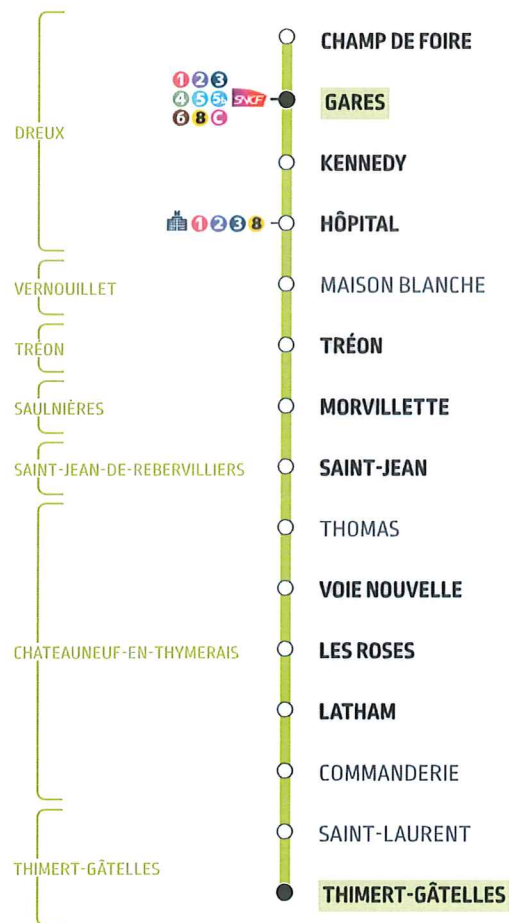

## LE SAMEDI

<b>THIMERT-GÂTELLES</b>	<b>8 20</b>
LATHAM	8 24
LES ROSES	8 26
VOIE NOUVELLE	8 27
SAINTE-JEAN	8 32
MORVILLETTE	8 36
TRÉON	8 42
HÔPITAL	8 54
KENNEDY	8 54
<b>GARES</b>	<b>8 57</b>

HORAIRES À PARTIR  
DU 4 SEPTEMBRE 2023

# LIGNE 7

DU LUNDI AU SAMEDI

- **THIMERT-GÂTELLES**  
Thimert-Gâtelles
- **LATHAM**  
Châteauneuf-en-Thymerais
- **SAINTE-JEAN**  
Saint-Jean-de-Rebervilliers
- **MORVILLETTE**  
Saulnières
- **TRÉON**  
Tréon
- **GARES**  
Dreux

  **INFOS ET CONTACT**  
[www.linead.fr](http://www.linead.fr)  
**02 37 42 10 10**

**linéad**  
L'Agglo vous transporte !

## DU LUNDI AU VENDREDI

		1235	1400		1725	1830
CHAMP DE FOIRE						
<b>GARES</b>	738	1238	1403	1603	1728	1833
KENNEDY	740	1240	1405	1605	1730	1835
HÔPITAL	741	1241	1406	1606	1731	1836
TRÉON	753	1252	1417	1618	1742	1847
MORVILLETTE	759	1257	1422	1624	1747	1852
SAINT-JEAN	802	1301	1426	1627	1751	1856
VOIE NOUVELLE	808	1306	1431	1633	1756	1901
LES ROSES	809	1307	1432	1634	1757	1902
LATHAM	810	1308	1433	1635	1758	1903
<b>THIMERT-GÂTELLES</b>	815	1313	1438	1640	1803	1908