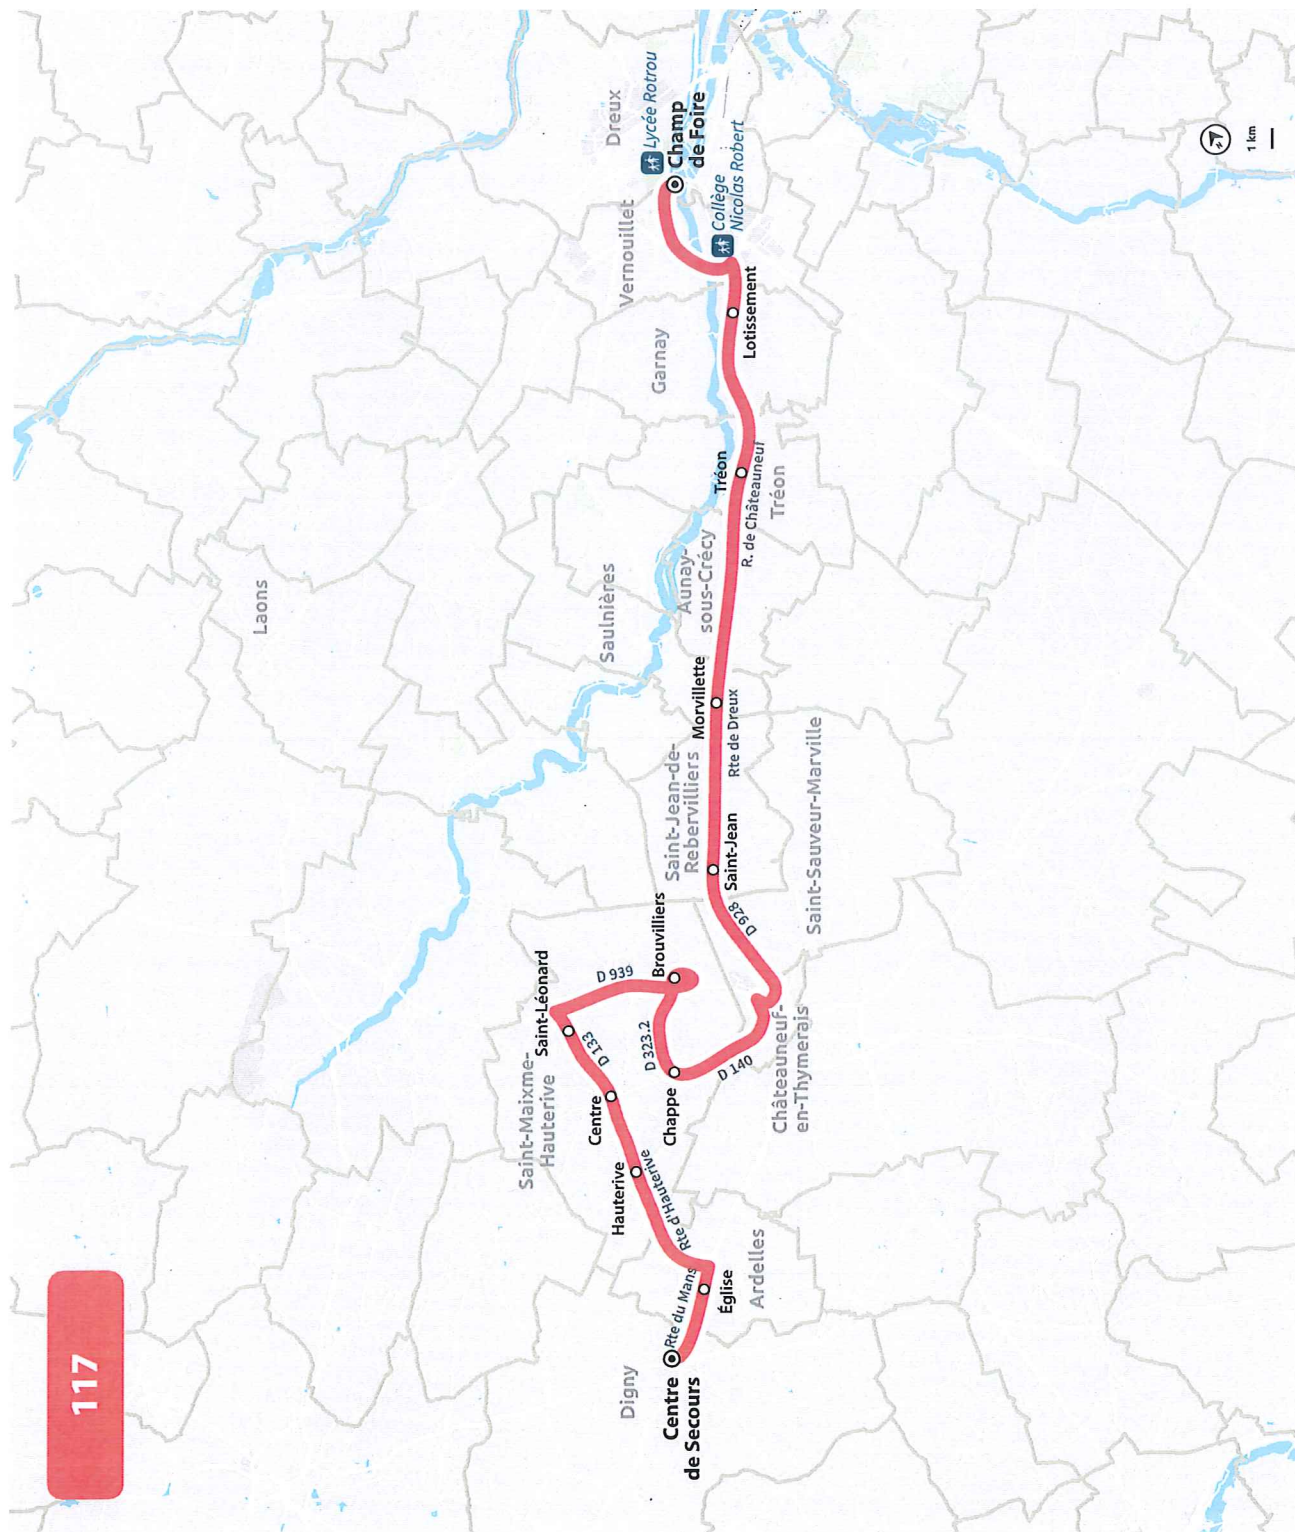

## LYCÉES DE DREUX

HORAIRES À PARTIR DU 4 SEPTEMBRE 2023

LIGNE N°		117
JOUR DE CIRCULATION (L : LUNDI - M : MARDI - Me : MERCREDI, ETC.)		LMMeJV
PÉRIODE DE FONCTIONNEMENT (PS : SCOLAIRE - VS : VACANCES - T : ANNÉE)		PS
DIGNY	Centre de Secours	637
ARDELLES	Église	641
SAINT-MAIXME-HAUTERIVE	Hauterive	645
SAINT-MAIXME-HAUTERIVE	Centre	648
SAINT-MAIXME-HAUTERIVE	Saint-Léonard	651
SAINT-MAIXME-HAUTERIVE	Brouvilliers	655
SAINT-MAIXME-HAUTERIVE	Chappe	659
SAINT-JEAN-DE-REBERVILLIERS	Saint-Jean	707
SAULNIÈRES	Morvillette	711
TRÉON	Tréon	716
GARNAY	Lotissement	725
DREUX	Champ de Foire	735

LIGNE N°		117	117	117	117
JOUR DE CIRCULATION (L : LUNDI - M : MARDI - Me : MERCREDI, ETC.)		Me	Me	LMJV	LMJV
PÉRIODE DE FONCTIONNEMENT (PS : SCOLAIRE - VS : VACANCES - T : ANNÉE)		PS	PS	PS	PS
DREUX	Champ de Foire	1235	1400	1730	1815
GARNAY	Lotissement	1245	1410	1740	1825
TRÉON	Tréon	1254	1419	1749	1834
SAULNIÈRES	Morvillette	1259	1424	1754	1839
SAINT-JEAN-DE-REBERVILLIERS	Saint-Jean	1303	1428	1758	1843
SAINT-MAIXME-HAUTERIVE	Chappe	1311	1436	1806	1851
SAINT-MAIXME-HAUTERIVE	Brouvilliers	1315	1440	1810	1855
SAINT-MAIXME-HAUTERIVE	Saint-Léonard	1319	1444	1814	1859
SAINT-MAIXME-HAUTERIVE	Centre	1322	1447	1817	1902
SAINT-MAIXME-HAUTERIVE	Hauterive	1325	1450	1820	1905
ARDELLES	Église	1329	1454	1824	1909
DIGNY	Centre de Secours	1333	1458	1828	1913

## LYCÉES DE DREUX

PLAN À PARTIR DU 4 SEPTEMBRE 2023

117

  **INFOS ET CONTACT**  
[www.linead.fr](http://www.linead.fr)  
02 37 42 10 10

**linead**  
L'Agglo vous transporte !