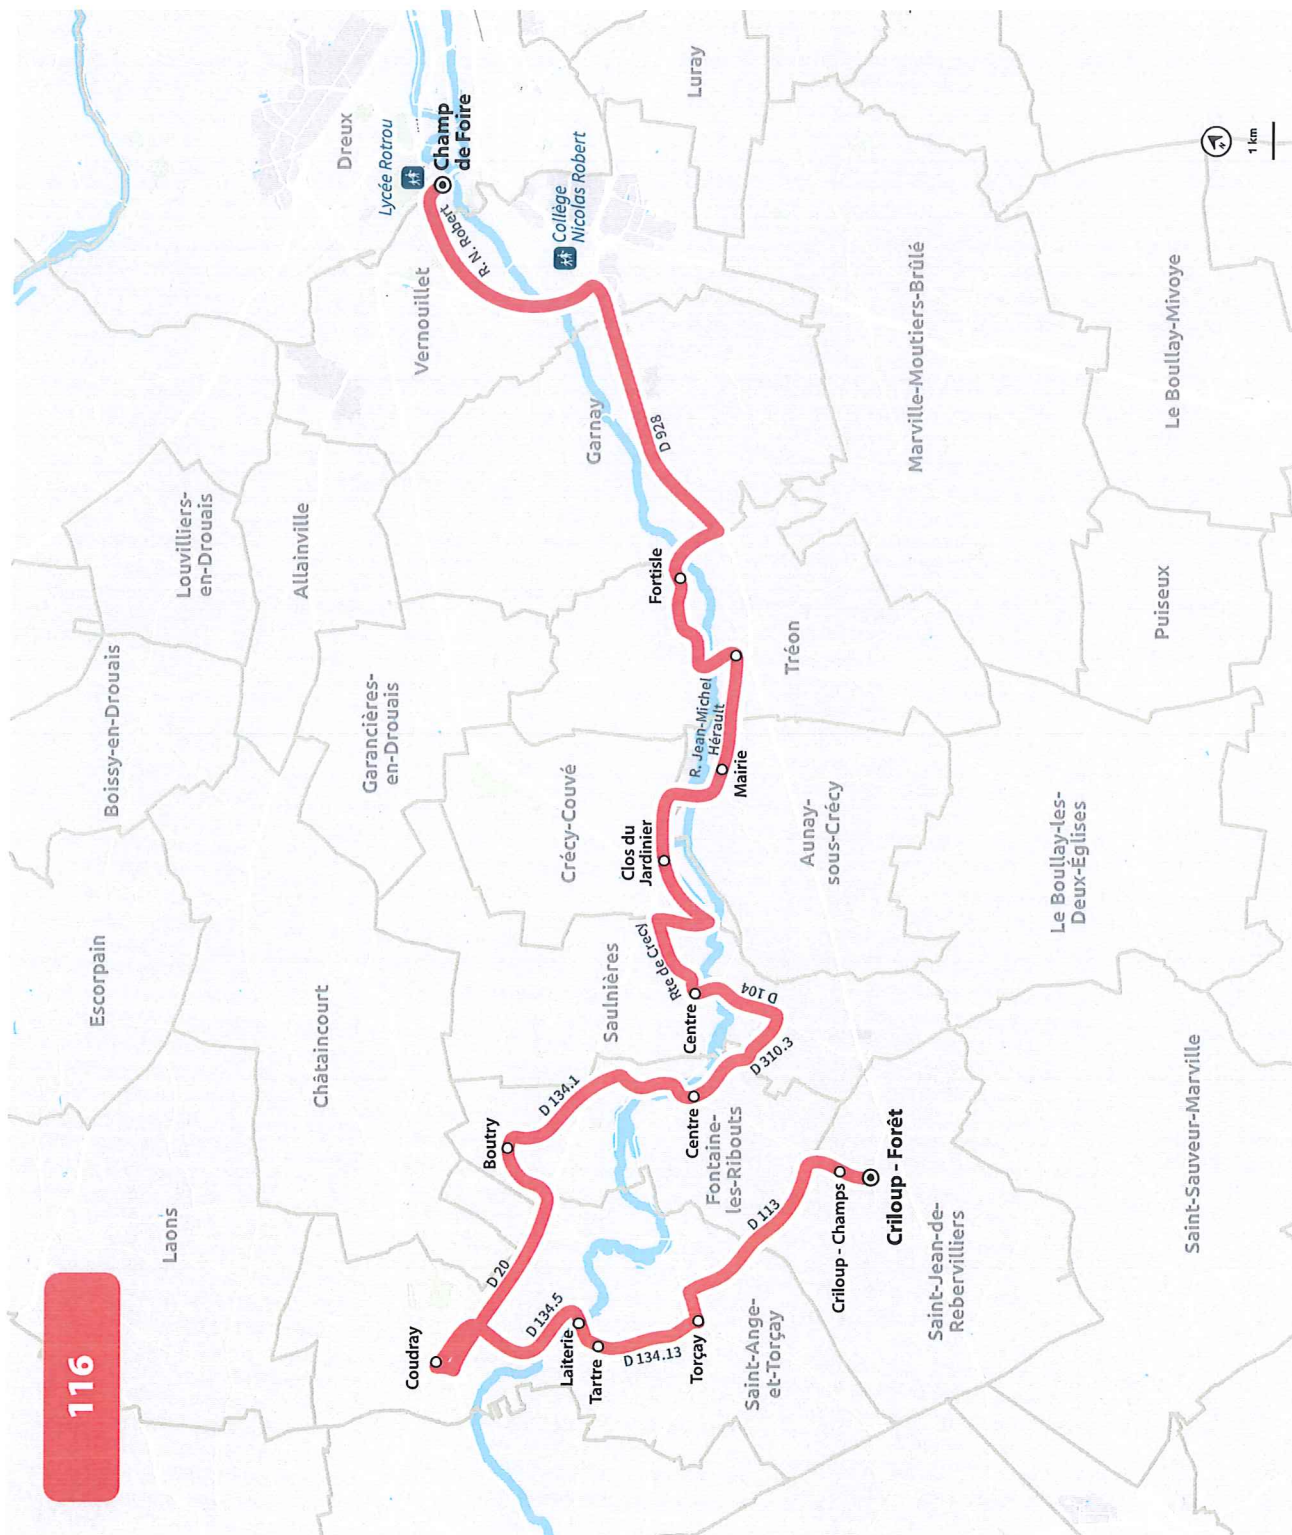

LYCÉES DE DREUX

HORAIRES À PARTIR DU 4 SEPTEMBRE 2023

LIGNE N°		116
JOUR DE CIRCULATION (L : LUNDI - M : MARDI - Me : MERCREDI, ETC.)		LMMeJV
PÉRIODE DE FONCTIONNEMENT (PS : SCOLAIRE - VS : VACANCES - T : ANNÉE)		PS
SAINT-JEAN-DE-REBERVILLIERS	Criloup - Forêt	634
SAINT-JEAN-DE-REBERVILLIERS	Criloup - Champs	636
SAINT-ANGE-ET-TORCAY	Torçay	643
SAINT-ANGE-ET-TORCAY	Tartre	646
SAINT-ANGE-ET-TORCAY	Laiterie	649
SAINT-ANGE-ET-TORCAY	Coudray	652
FONTAINE-LES-RIBOUTS	Boutry	655
FONTAINE LES RIBOUTS	Centre	659
SAULNIÈRES	Centre	702
CRÉCY-COUVÉ	Clos du Jardinier	705
AUNAY-SOUS-CRÉCY	Mairie	709
TRÉON	Fortisle	716
DREUX	Champ de Foire	730

LIGNE N°		116	116	116	116
JOUR DE CIRCULATION (L : LUNDI - M : MARDI - Me : MERCREDI, ETC.)		Me	Me	LMJV	LMJV
PÉRIODE DE FONCTIONNEMENT (PS : SCOLAIRE - VS : VACANCES - T : ANNÉE)		PS	PS	PS	PS
DREUX	Champ de Foire	1235	1400	1720	1815
TRÉON	Fortisle	1249	1414	1734	1829
AUNAY-SOUS-CRÉCY	Mairie	1255	1420	1740	1835
CRÉCY-COUVÉ	Clos du Jardinier	1259	1424	1744	1839
SAULNIÈRES	Centre	1301	1426	1746	1841
FONTAINE-LES-RIBOUTS	Centre	1304	1429	1749	1844
FONTAINE-LES-RIBOUTS	Boutry	1308	1433	1753	1848
SAINT-ANGE-ET-TORCAY	Coudray	1310	1435	1755	1850
SAINT-ANGE-ET-TORCAY	Laiterie	1312	1437	1757	1852
SAINT-ANGE-ET-TORCAY	Tartre	1315	1440	1800	1855
SAINT-ANGE-ET-TORCAY	Torçay	1318	1443	1803	1858
SAINT-JEAN-DE-REBERVILLIERS	Criloup - Champs	1325	1450	1810	1905
SAINT-JEAN-DE-REBERVILLIERS	Criloup - Forêt	1326	1451	1811	1906

LYCÉE – DREUX

LYCÉES DE DREUX

PLAN À PARTIR DU 4 SEPTEMBRE 2023

116

  INFOS ET CONTACT
www.linead.fr
02 37 42 10 10

linead
L'Agglo vous transporte !